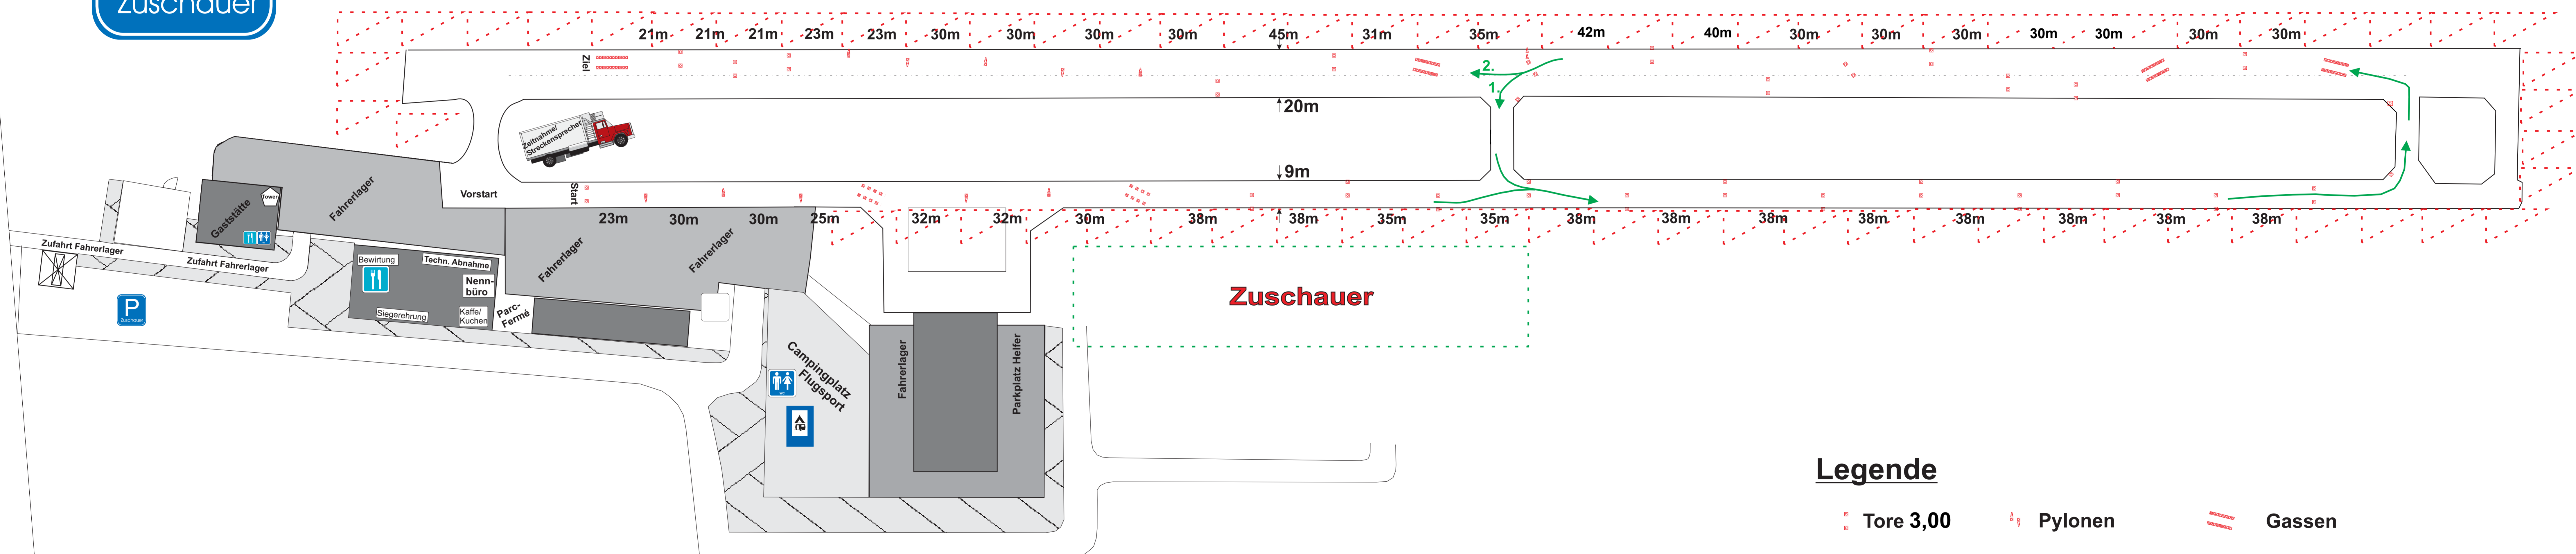

43. ADAC Automobilslalom

- Lauf zur Deutschen Slalom Meisterschaft 2012 Region Süd -

Legende

- Tore 3,00
- Pylonen
- Gassen
- Zuschauerbereich
- Sperrzone
- WC
- Bewirtung

Achtung: Pylonen, Tore und Gassen übermaßstäblich breit, so dass man sie erkennen kann!