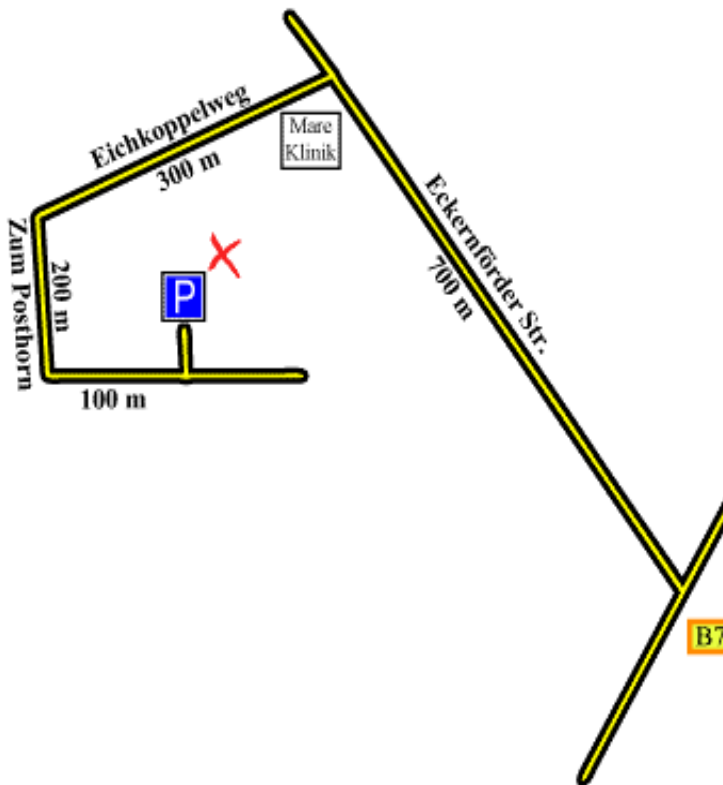

Motorsportfreunde Kiel

Achtung: Stammtisch der Motorsportfreunde - Kiel am 14. Oktober 2010 im neuen Lokal. Ab sofort treffen wir uns immer „Zum Posthorn“. Zufahrt über den Eichkoppelweg in Kronshagen, siehe Skizze und Erklärung. Vom alten Treffpunkt keine 500 Meter entfernt.

Von der B76 ca: 700m Richtung Kronshagen (rechts liegt das Nordmarksportfeld) fahren, an der ersten Ampel links (Höhe Mare Klinik) abbiegen und nach 300m (ca:Höhe Fa.Hofer) in die Strasse Zum Posthorn links einbiegen und dann trennen Euch nur noch wenige Meter vom neuen Stammtisch der

Motorsportfreunde – Kiel

Beginn ab 19:00 Uhr