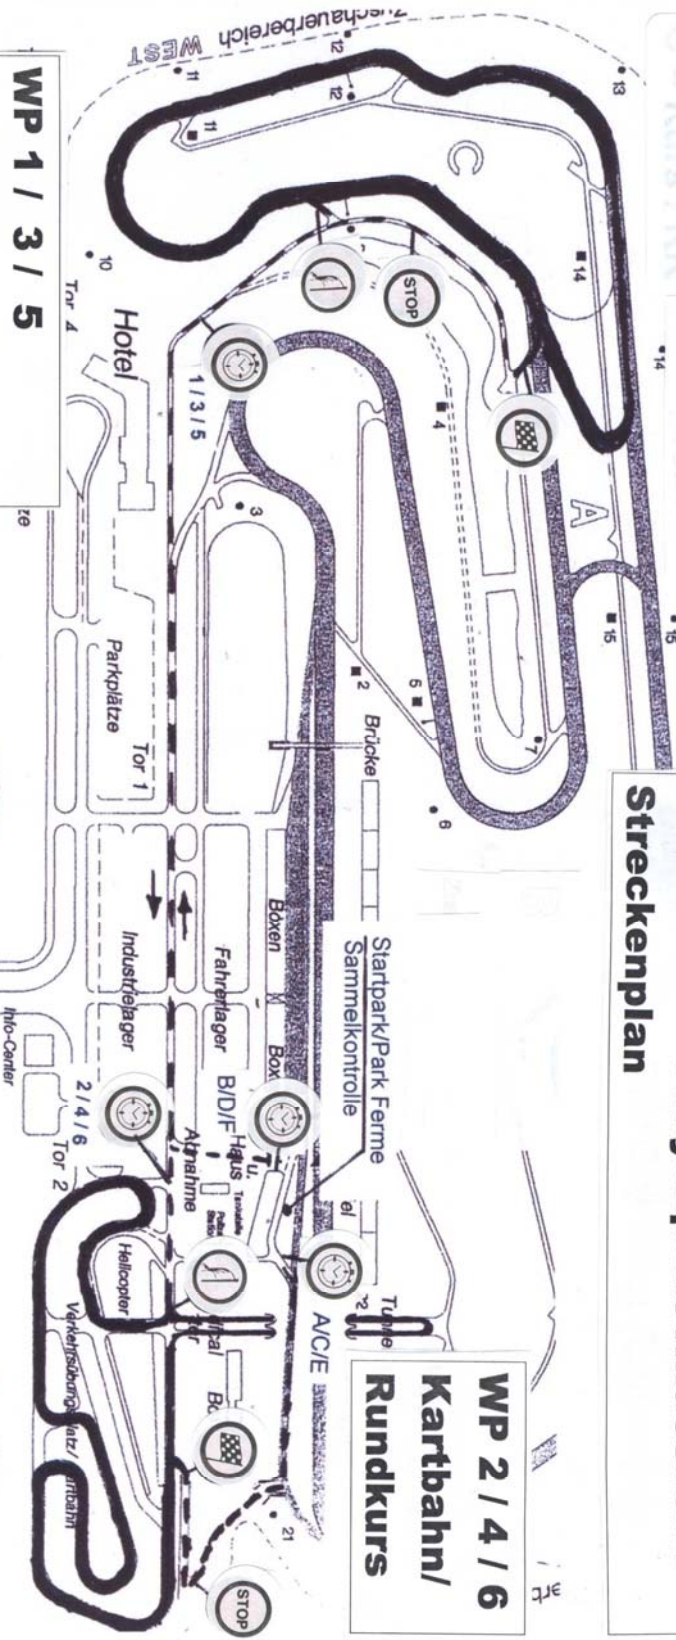

WP 1 / 3 / 5
C-Kurs / RK

ADAC/HAC - Rallyesprint Hildesheim
Streckenplan

WP 1 / 3 / 5
C-Kurs/Rundkurs

Wertungsprüfung ———
Verbindungsetappe - - - - -

WP 2 / 4 / 6
Kartbahn / Rundkurs